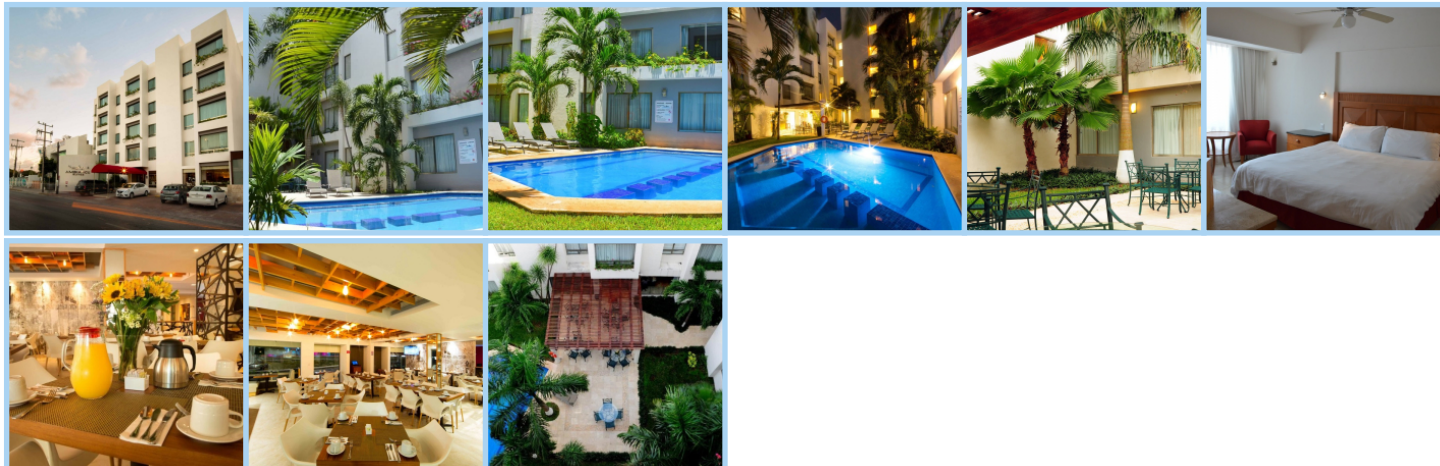

AMBIANCE SUITES ****

Destinace: Mexiko - CANCUN

Transfer z letiště na hotel trvá cca 20 min. Prostorné apartmány jsou vybaveny pohodlným obývacím pokojem, kde si hosté mohou odpočinout po dlouhém dni stráveném prohlídkou památek, zábavou na pláži nebo pracovním setkáním. Pokoje disponují LCD TV a minibarem. Krátký trénink v posilovně nebo koupání v bazénu zanechá hosty omlazené a připravené na lahodnou večeři nebo noc ve městě. Tento městský hotel, který se může pochlubit výsadní polohou v centru města Cancun, poskytuje snadný přístup do hlavních nákupních a zábavních oblastí a řadu místních turistických zajímavostí, jakou je například náměstí „Plaza las Américas“, které je vzdálené 5 minut chůze. Slavné mayské zříceniny „Chichen Itzá“ jsou od hotelu vzdáleny 2,5 hodiny jízdy.

Aktuální počasí

27 °C

25 °C

Informace o hotelu

Trezor na recepci

Parkování zdarma

Plavecký bazén

Fitness

Restaurace

Internet lobby

Informace o pokoji

TV

Minibar

Klimatizace

Terasa / Balkon

WIFI