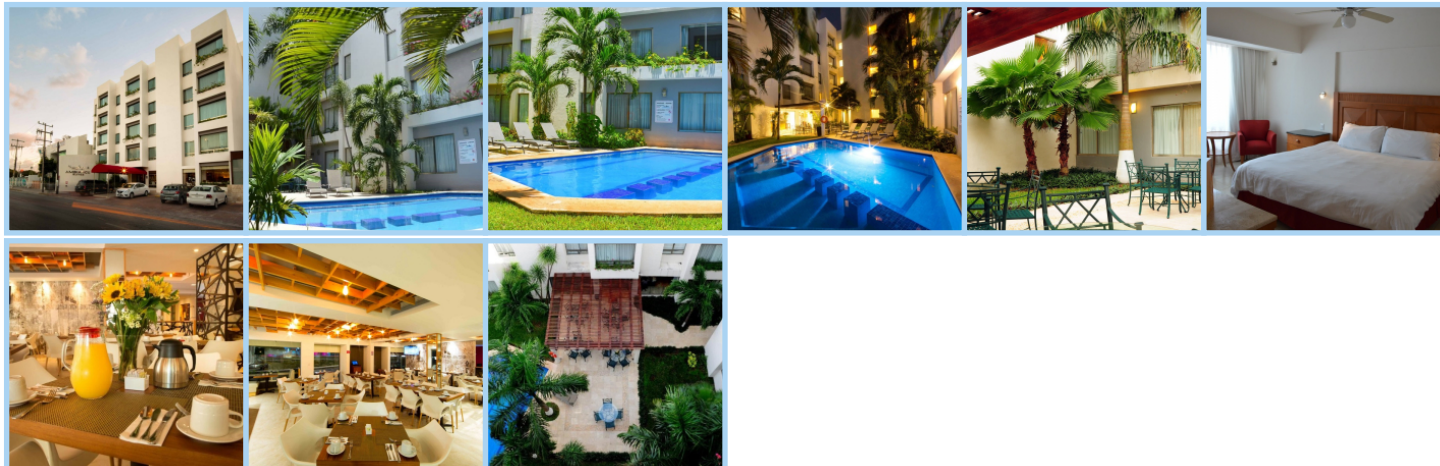

AMBIANCE SUITES ****

Destinace: Mexiko - CANCUN

Transfer z letiště na hotel trvá cca 20 min. Prostorné apartmány jsou vybaveny pohodlným obývacím pokojem, kde si hosté mohou odpočinout po dlouhém dni stráveném prohlídkou památek, zábavou na pláži nebo pracovním setkáním. Pokoje disponují LCD TV a minibarem. Krátký trénink v posilovně nebo koupání v bazénu zanechá hosty omlazené a připravené na lahodnou večeři nebo noc ve městě. Tento městský hotel, který se může pochlubit výsadní polohou v centru města Cancun, poskytuje snadný přístup do hlavních nákupních a zábavních oblastí a řadu místních turistických zajímavostí, jakou je například náměstí „Plaza las Américas“, které je vzdálené 5 minut chůze. Slavné mayské zříceniny „Chichen Itzá“ jsou od hotelu vzdáleny 2,5 hodiny jízdy.

Aktuální počasí

29 °C

26 °C

Informace o hotelu

Trezor na recepci

Parkování zdarma

Plavecký bazén

Fitness

Restaurace

Internet lobby

Informace o pokoji

TV

Minibar

Klimatizace

Terasa / Balkon

WIFI