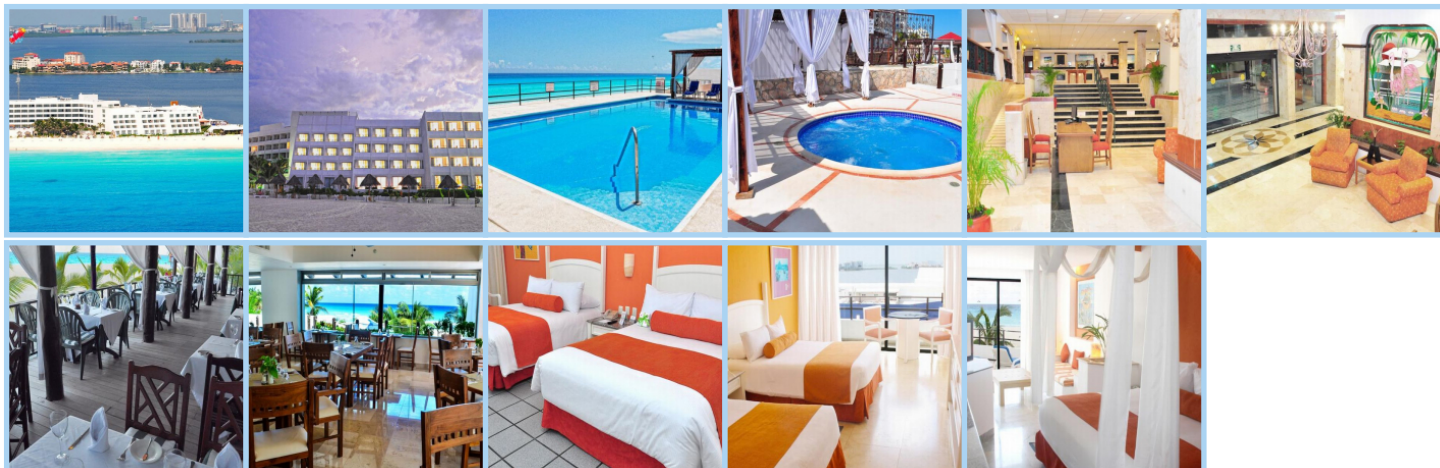

## FLAMINGO CANCUN RESORT \*\*\*\*

**Destinace: Mexiko - CANCUN**

Areál hotelu se nachází přímo na bílopísčité pláži v letovisku Cancun, cca 20 minut od mezinárodního letiště a 20 minut od historického centra. Doprava do centra je možná kyvadlovými autobusy. Má 260 pokojů (kategorie: Standard - výhled do laguny, Ocean view - výhled na moře, Junior Suite a De luxe) umístěných v hlavní budově s výhledem na Mexický záliv nebo do laguny. Jsou vybaveny vlastním sociálním zařízením, klimatizací, satelitní televizí, telefonem a trezorem. K dispozici dětská postýlka. V areálu se nachází, bazén, dětský bazén, dětský koutek, posilovna, restaurace ("La Fuente" - snídaně, obědy, večeře a "Albatros" - A la carte, 2 bary - Lobby bar a "Las Palmas". Nechybí zde zázemí pro sportovní vyžití, jako je vodní lyžování, vodní skuter, šnorchlování, windsurfing, tenis, volejbal - plážový i vodní, stolní tenis a aerobik. V hotelu je směnárna, internet, prádelna, půjčovna automobilů a obchod se suvenýry. V blízkosti se nachází golfové hřiště.