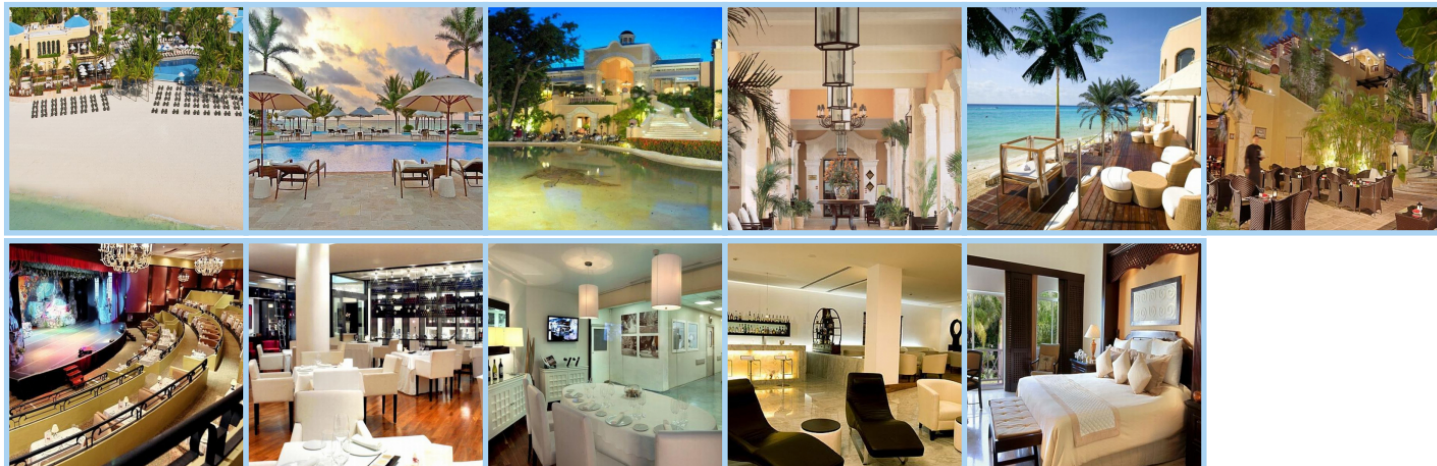

ROYAL HIDEAWAY PLAYACAR RESORT *****

Destinace: Mexiko - PLAYA DEL CARMEN

Hotel leží přímo na krásné zlato písečné pláži v letovisku „Playa Del Carmen“. Má celkem 200 klimatizovaných, elegantních pokojů v mexickém stylu (Luxury, Luxury Ocean View, Duplex Suite, Presidential Suite) s vlastním sociálním zařízením, mini ledničkou, kabelovou televizí, trezorem, telefonem, vysoušečem vlasů a čajovým/kávoovým koutkem. Všechny pokoje disponují balkonem či terasou s pěkným výhledem, některé i privátní jacuzzi. V hotelu je 8 restaurací (Chef's Table Experience, Las Ventanas, Spices, Palazzo, Club Royale, Azia, The Grill, The Deck) formou bufetu či a la carte s nabídkou místní a mezinárodní kuchyně, dále několik barů se širokou škálou alkoholických i nealkoholických nápojů. Naleznete zde 6 venkovních bazénů s lehátkami a slunečníky, kadeřnictví, salon krásy, fitness a wellness centrum s manikúrou a pedikúrou, lázně s nabídkou masáží a nejrůznějších procedur pod dohledem školeného personálu. Dále disponuje směnárnou, prádelnou, úschovnou zavazadel, lékařskou službou, internetem, obchodem se suvenýry, business centrem, konferenčními místnostmi, parkovištěm, půjčovnou aut, Video knihovnou s DVD/CD přehrávačem a room servisem - 24 hodin denně. Nechybí zde ani zázemí pro sportovní vyžití, jako je golf, tenis, kulečnický či vodní sporty na pláži - potápění, šnorchlování, surfování, windsurfing, jízda na katamaránu a kajaku, rybaření, vodní skútr, vodní lyže a mnoho dalších. V hotelu se uskutečňují denní i noční animátorské programy s živou hudbou a diskotéky.

Aktuální počasí

27 °C

20 °C

Informace o hotelu

Denní bar	Salonek	Hotelové parkoviště
Plavecký bazén	Masáže	Fitness
Kadeřnictví	Tenis	Golf
Rybolov	Restaurace	Vodní nemotorizované sporty
Motorizované sporty	Prádelna	Směnárna

Trezor

Internetové připojení

Pokožová služba

Zajímavá místa v okolí

Název	Vzdálenost od hotelu
LETIŠTĚ CANCÚN	59,5 km