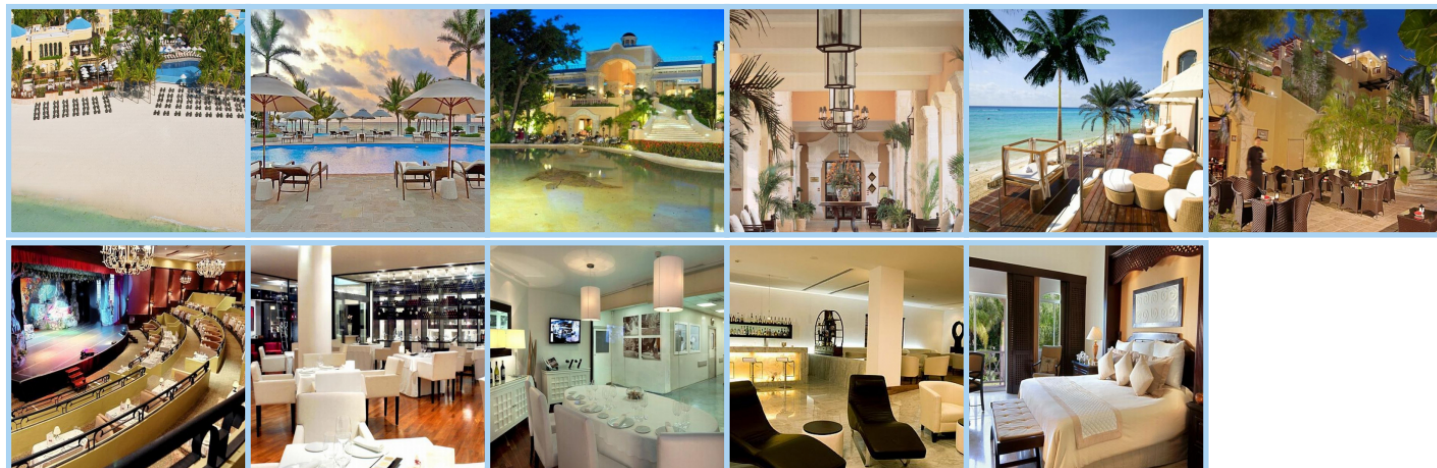

ROYAL HIDEAWAY PLAYACAR RESORT *****

Destinace: Mexiko - PLAYA DEL CARMEN

Hotel leží přímo na krásné zlato písečné pláži v letovisku „Playa Del Carmen“. Má celkem 200 klimatizovaných, elegantních pokojů v mexickém stylu (Luxury, Luxury Ocean View, Duplex Suite, Presidential Suite) s vlastním sociálním zařízením, mini ledničkou, kabelovou televizí, trezorem, telefonem, vysoušečem vlasů a čajovým/kávoovým koutkem. Všechny pokoje disponují balkonem či terasou s pěkným výhledem, některé i privátní jacuzzi. V hotelu je 8 restaurací (Chef's Table Experience, Las Ventanas, Spices, Palazzo, Club Royale, Azia, The Grill, The Deck) formou bufetu či a la carte s nabídkou místní a mezinárodní kuchyně, dále několik barů se širokou škálou alkoholických i nealkoholických nápojů. Naleznete zde 6 venkovních bazénů s lehátkami a slunečníky, kadeřnictví, salon krásy, fitness a wellness centrum s manikúrou a pedikúrou, lázně s nabídkou masáží a nejrůznějších procedur pod dohledem školeného personálu. Dále disponuje směnárnou, prádelnou, úschovnou zavazadel, lékařskou službou, internetem, obchodem se suvenýry, business centrem, konferenčními místnostmi, parkovištěm, půjčovnou aut, Video knihovnou s DVD/CD přehrávačem a room servisem - 24 hodin denně. Nechybí zde ani zázemí pro sportovní vyžití, jako je golf, tenis, kulečnický či vodní sporty na pláži - potápění, šnorchlování, surfování, windsurfing, jízda na katamaránu a kajaku, rybaření, vodní skútr, vodní lyže a mnoho dalších. V hotelu se uskutečňují denní i noční animátorské programy s živou hudbou a diskotéky.

Aktuální počasí

24 °C

27 °C

Informace o hotelu

Denní bar	Salonek	Hotelové parkoviště
Plavecký bazén	Masáže	Fitness
Kadeřnictví	Tenis	Golf
Rybolov	Restaurace	Vodní nemotorizované sporty
Motorizované sporty	Prádelna	Směnárna

Trezor

Internetové připojení

Pokožová služba

Zajímavá místa v okolí

Název	Vzdálenost od hotelu
LETIŠTĚ CANCÚN	59,5 km