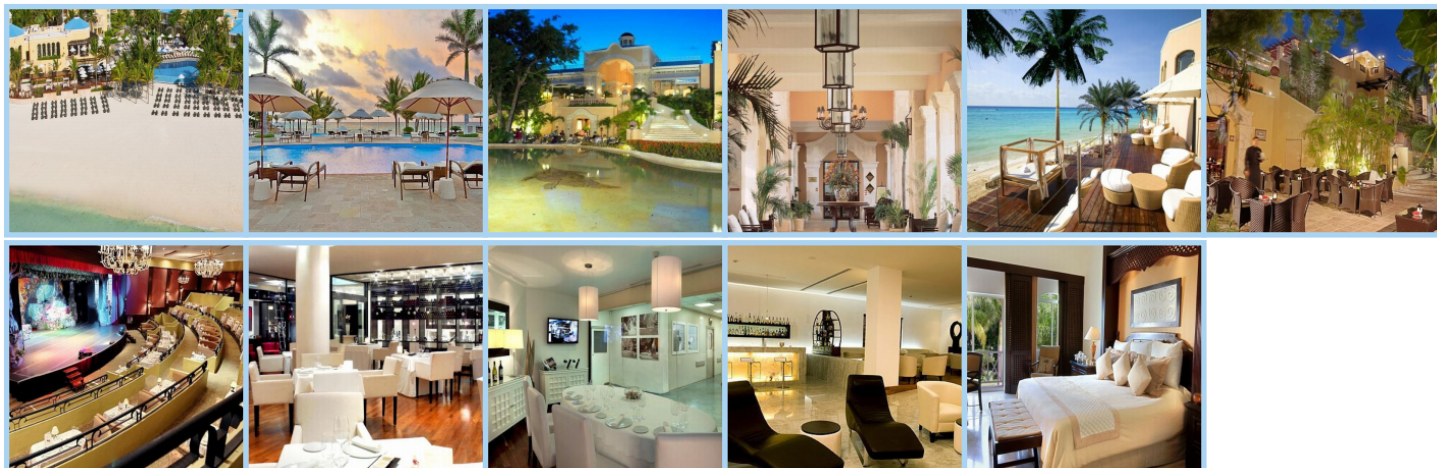

ROYAL HIDEAWAY PLAYACAR RESORT *****

Destinace: Mexiko - PLAYA DEL CARMEN

Hotel leží přímo na krásné zlato písečné pláži v letovisku „Playa Del Carmen“. Má celkem 200 klimatizovaných, elegantních pokojů v mexickém stylu (Luxury, Luxury Ocean View, Duplex Suite, Presidential Suite) s vlastním sociálním zařízením, mini ledničkou, kabelovou televizí, trezorem, telefonem, vysoušečem vlasů a čajovým/kávo­vým koutkem. Všechny pokoje disponují balkonem či terasou s pěkným výhledem, někteří i privátní Jacuzzi. V hotelu je 8 restaurací (Chef’s Table Experience, Las Ventanas, Spices, Palazzo, Club Royale, Azia, The Grill, The Deck) formou bufetu či a la carte s nabídkou místní a mezinárodní kuchyně, dále několik barů se širokou škálou alkoholických i nealkoholických nápojů. Naleznete zde 6 venkovních bazénů s lehátky a slunečníky, kadeřnictví, salon krásy, fitness a wellness centrum s manikúrou a pedikúrou, lázně s nabídkou masáží a nejrůznějších procedur pod dohledem školeného personálu. Dále disponuje směnárnou, prádelnou, úschovnou zavazadel, lékařskou službou, internetem, obchodem se suvenýry, business centrem, konferenčními místnostmi, parkovištěm, půjčovnou aut, Video knihovnou s DVD/CD přehrávačem a room servisem – 24 hodin denně. Nechybí zde ani zázemí pro sportovní vyžití, jako je golf, tenis, kuleč­ník či vodní sporty na pláži – potápění, šnorchlování, surfování, windsurfing, jízda na katamaránu a kajaku, rybaření, vodní skútr, vodní lyže a mnoho dalších. V hotelu se uskutečňují denní i noční animátorské programy s živou hudbou a diskotéky.

Aktuální počasí

28 °C

25 °C

Informace o hotelu

Denní bar	Salonek	Hotelové parkoviště
Plavecký bazén	Masáže	Fitness
Kadeřnictví	Tenis	Golf
Rybolov	Restaurace	Vodní nemotorizované sporty
Motorizované sporty	Prádelna	Směnárna

Trezor

Internetové připojení

Pokožová služba

Zajímavá místa v okolí

Název	Vzdálenost od hotelu
LETIŠTĚ CANCÚN	59,5 km